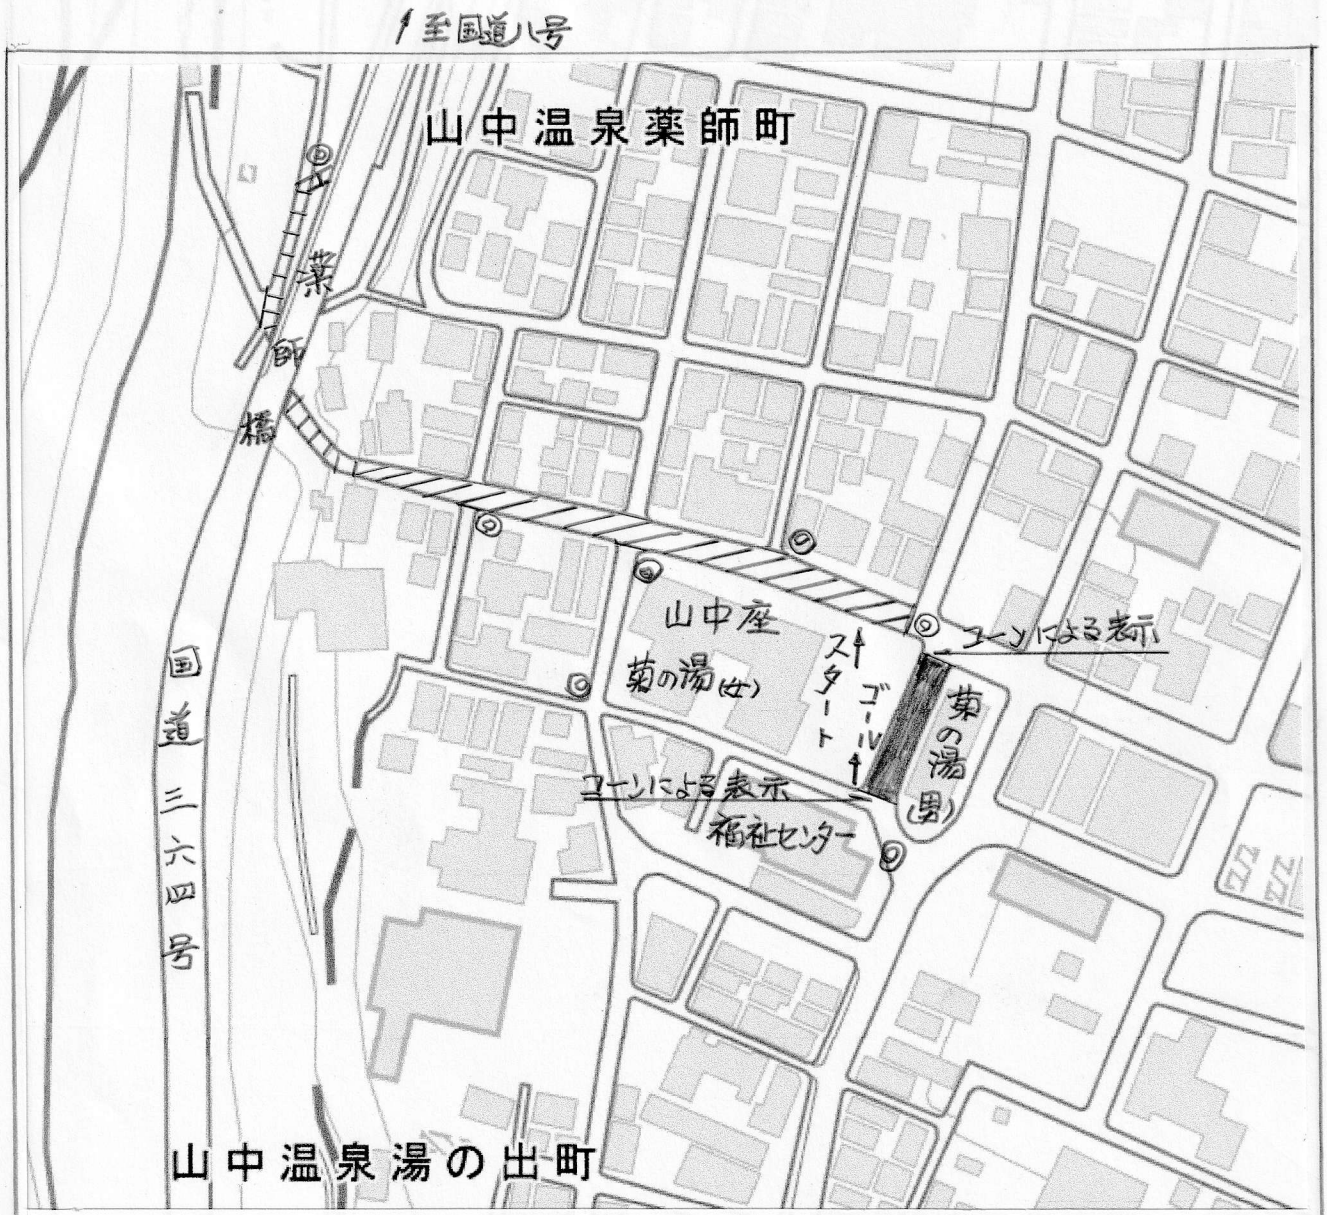

2022 OSJ山中温泉トレイルレース

スタート・ゴール付近見取図

2022. 6. 19(日)

山中温泉湯の出町

↓至福井県

凡 例

市道通行止 4:40 ~ 5:10

市道通行止 4:40 ~ 23:00

その他通行止 4:40 ~ 5:10

誘導員配置