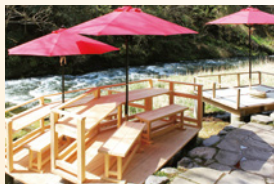

清らかな
川の
せせらぎ

絶景と
溶けあう

風情ある
ひととき

鶴かく

川かわ仙せん床ど溪けい

2026

4.1 水

11.30 月

9:30 - 16:00 (ラストオーダー 15:45)

〈場所〉
あやとりはし袂
不動滝付近
〈お席料〉
加賀棒茶付
大人 700円
小学生 600円

山中温泉にご宿泊の方は、500円引き。
(旅館組合加盟の旅館宿泊者のみ)

日本の美と、深谷の温泉と。
山中温泉

お座敷だけ
でなく、ペア
シートもあり
ます。

冷製抹茶しるこ

川床ロール

道場六三郎氏監修のスイーツ